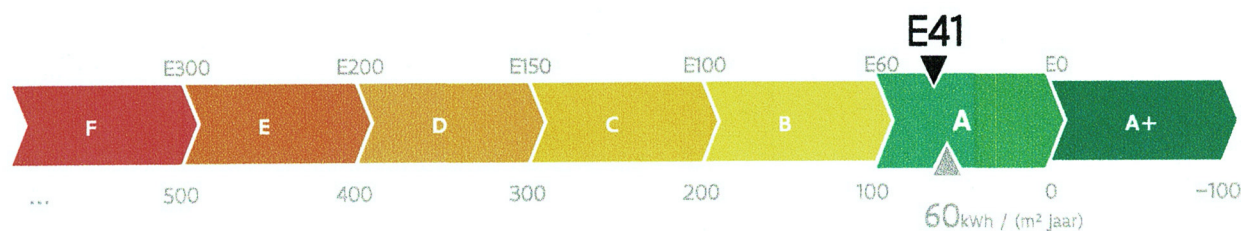

Energieprestatiecertificaat

BOUW

Residentieële eenheid

Mierregemstraat 134 bus 0022, 1785 Merchtem

appartement

identificatiecode: 23052-G-2016_50003241/EP11517/A001/D01/SD016

Energie label

De energieprestaties (E-peil, kWh/(m² jaar)) zijn bepaald via een theoretische berekening op basis van een standaardklimaat en een standaardgebruik. Ze houden geen rekening met het gedrag en het werkelijke energieverbruik van de (vorige) bewoners.