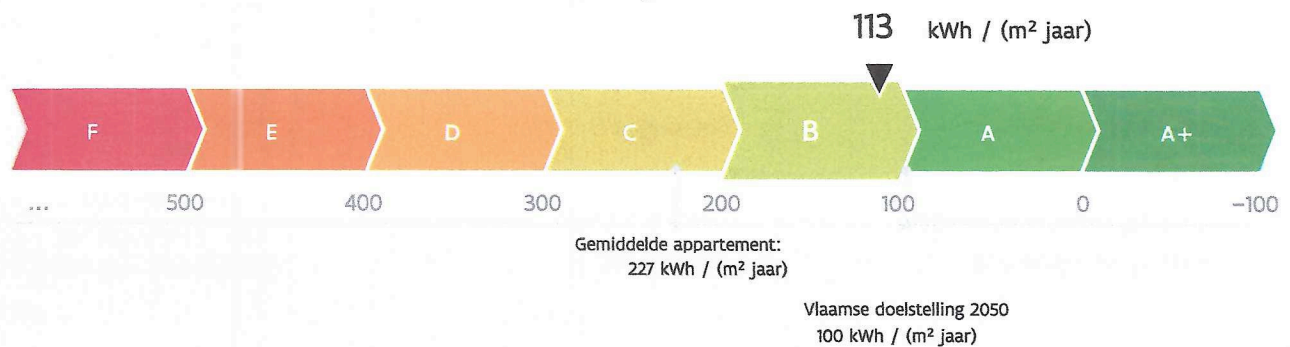

Energieprestatiecertificaat

Residentieële eenheid

Wolvertemsesteenweg 22 bus 22, 1785 Merchtem

appartement

certificaatnummer: 20220124-0002528399-RES-1

Energie label

De energiescore en het energielabel van dit appartement zijn bepaald via een theoretische berekening op basis van de bestaande toestand van het gebouw. Er wordt geen rekening gehouden met het gedrag en het werkelijke energieverbruik van de (vorige) bewoners. Hoe lager de energiescore, hoe beter.