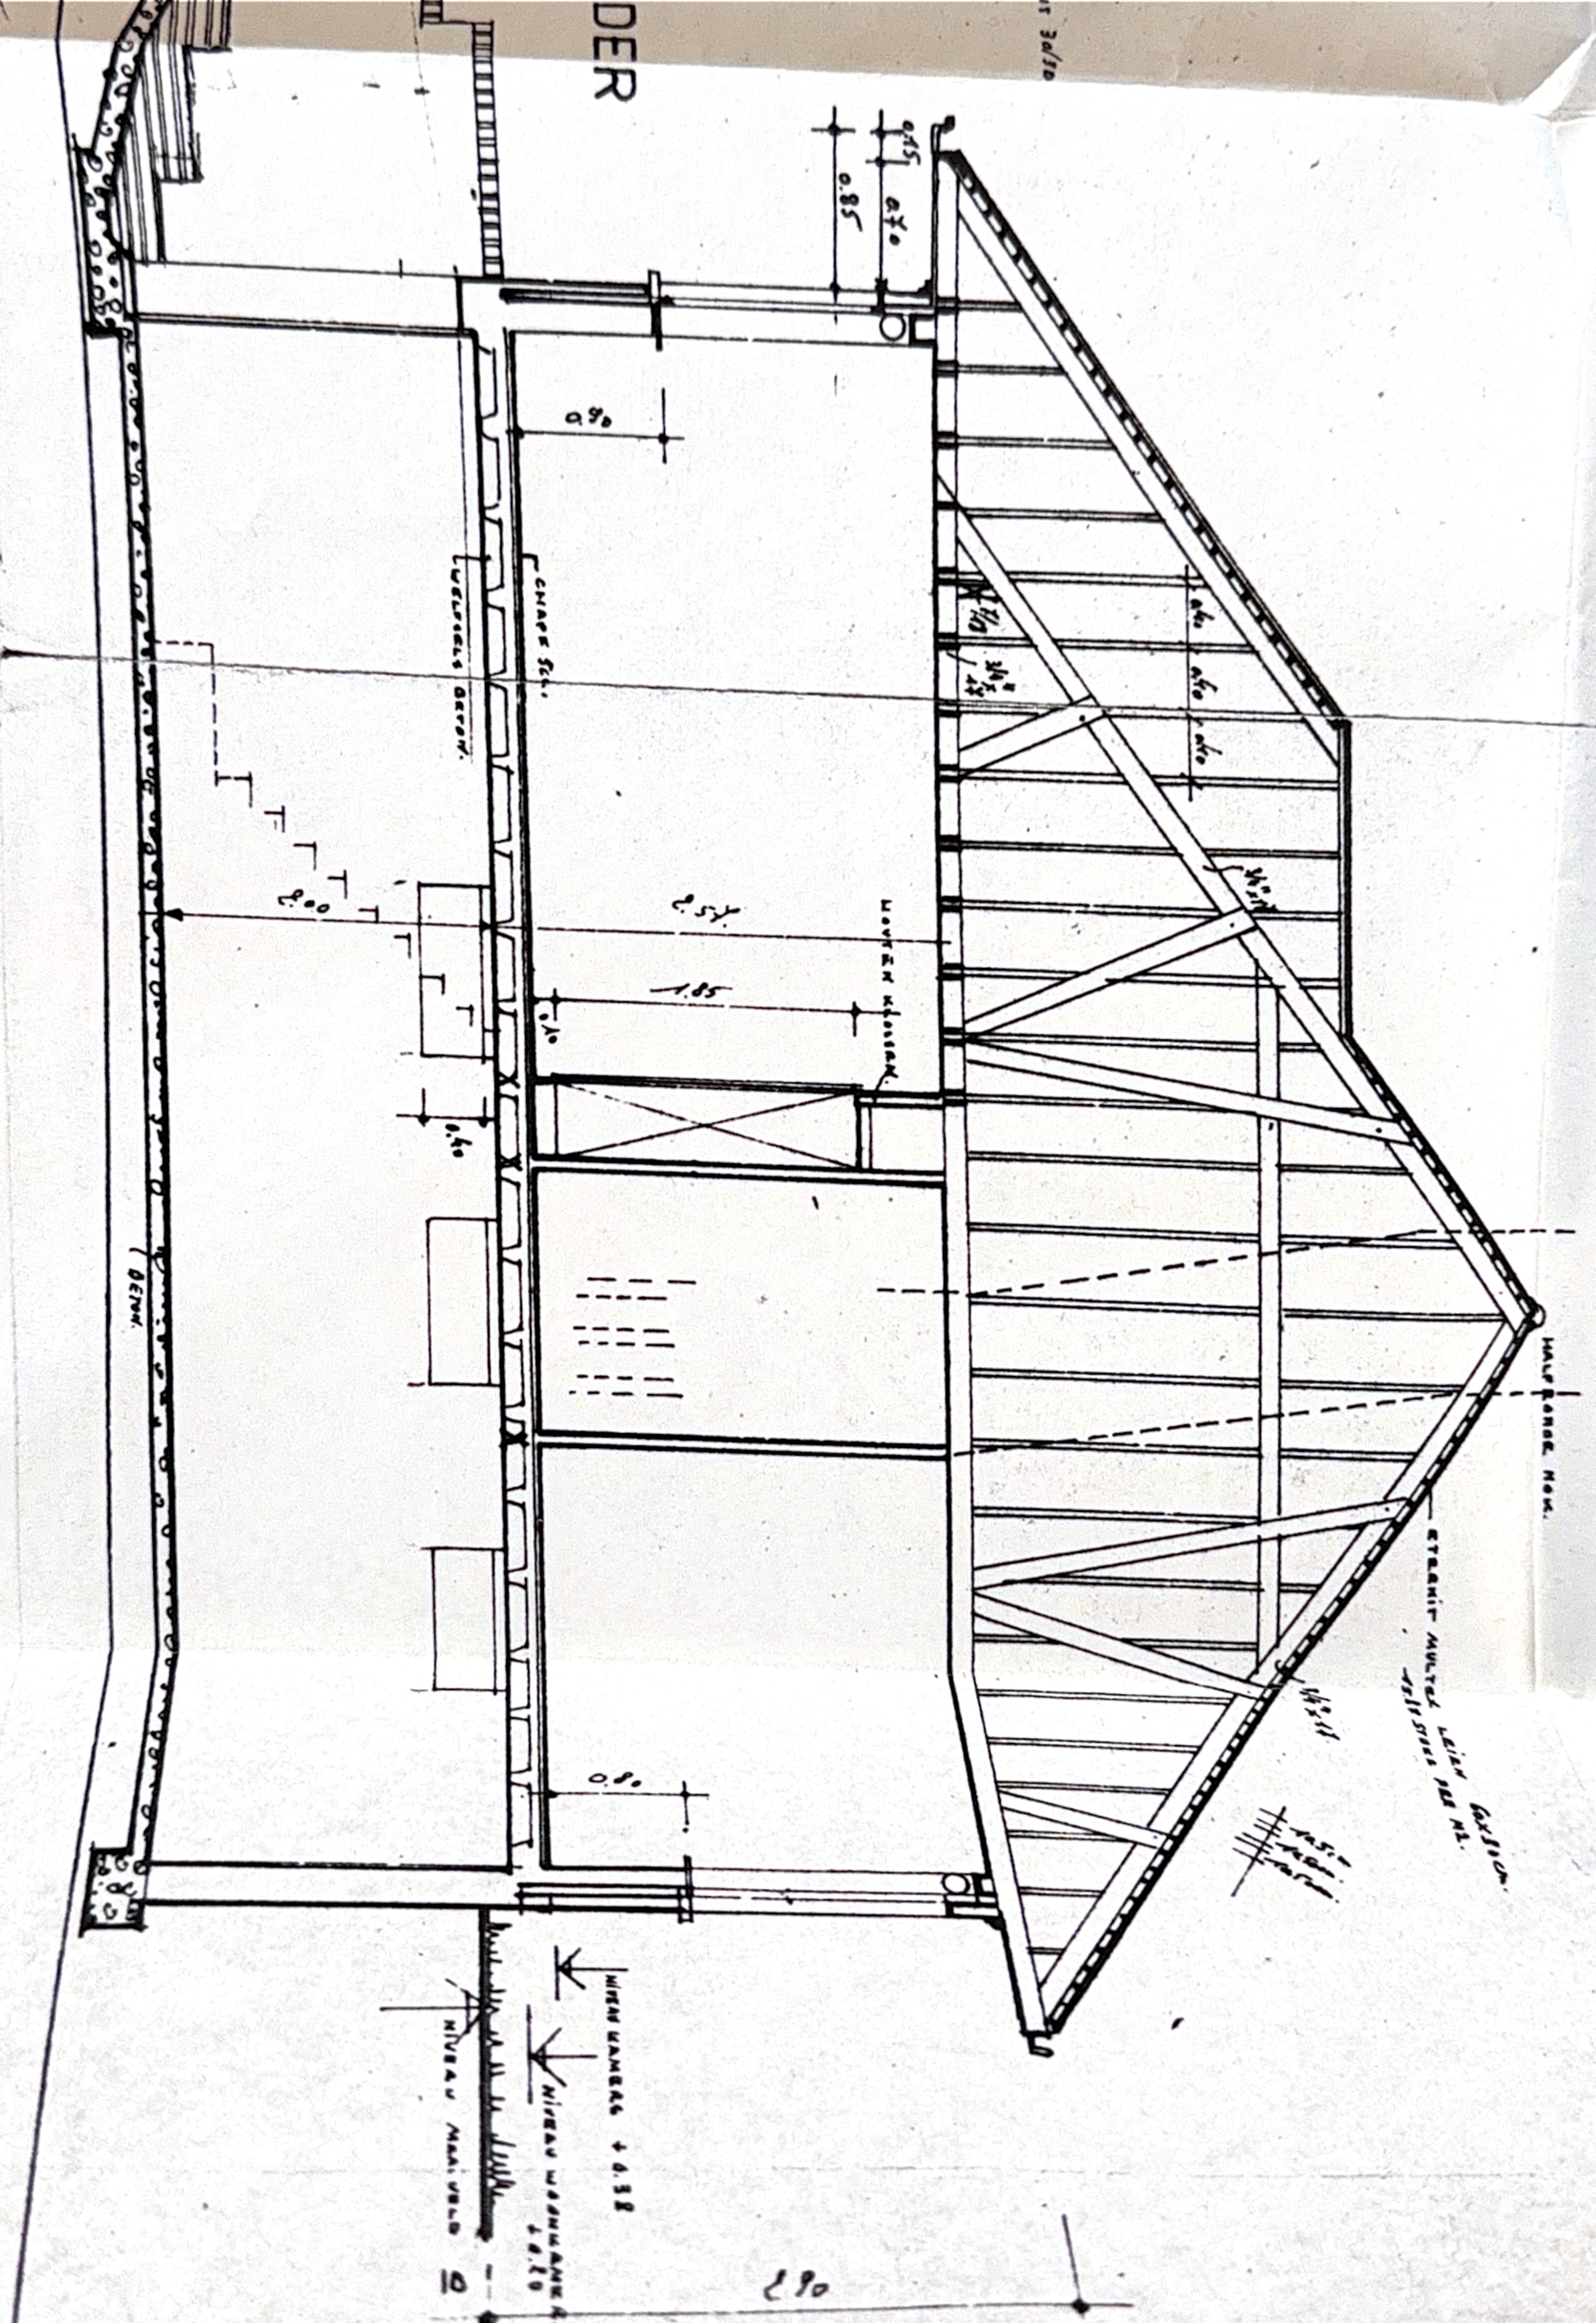

NOORDGEVEL

NIEUWE AAN TE LEGGEN STRAAT

33.00m.

KERKSTRAAT

NOOR STEKSTREK
BOEMSE KLIMMERS

VEN MEL

MULTEX ASBEST LEIEN

VLANDEKSTREK
DEWIT

VENSTRAAPBELL'S IN
DE REKKEBODE.
STREKEN IN KONST
WITTEKEN.

Rollaad.

BOEMSE KLIMMERS
A. BOUW

VOORGEVEL (NIEUWE STRAAT)

16.00

BOEMSE KLIMMERS

BOEMSE KLIMMERS

MULTEX