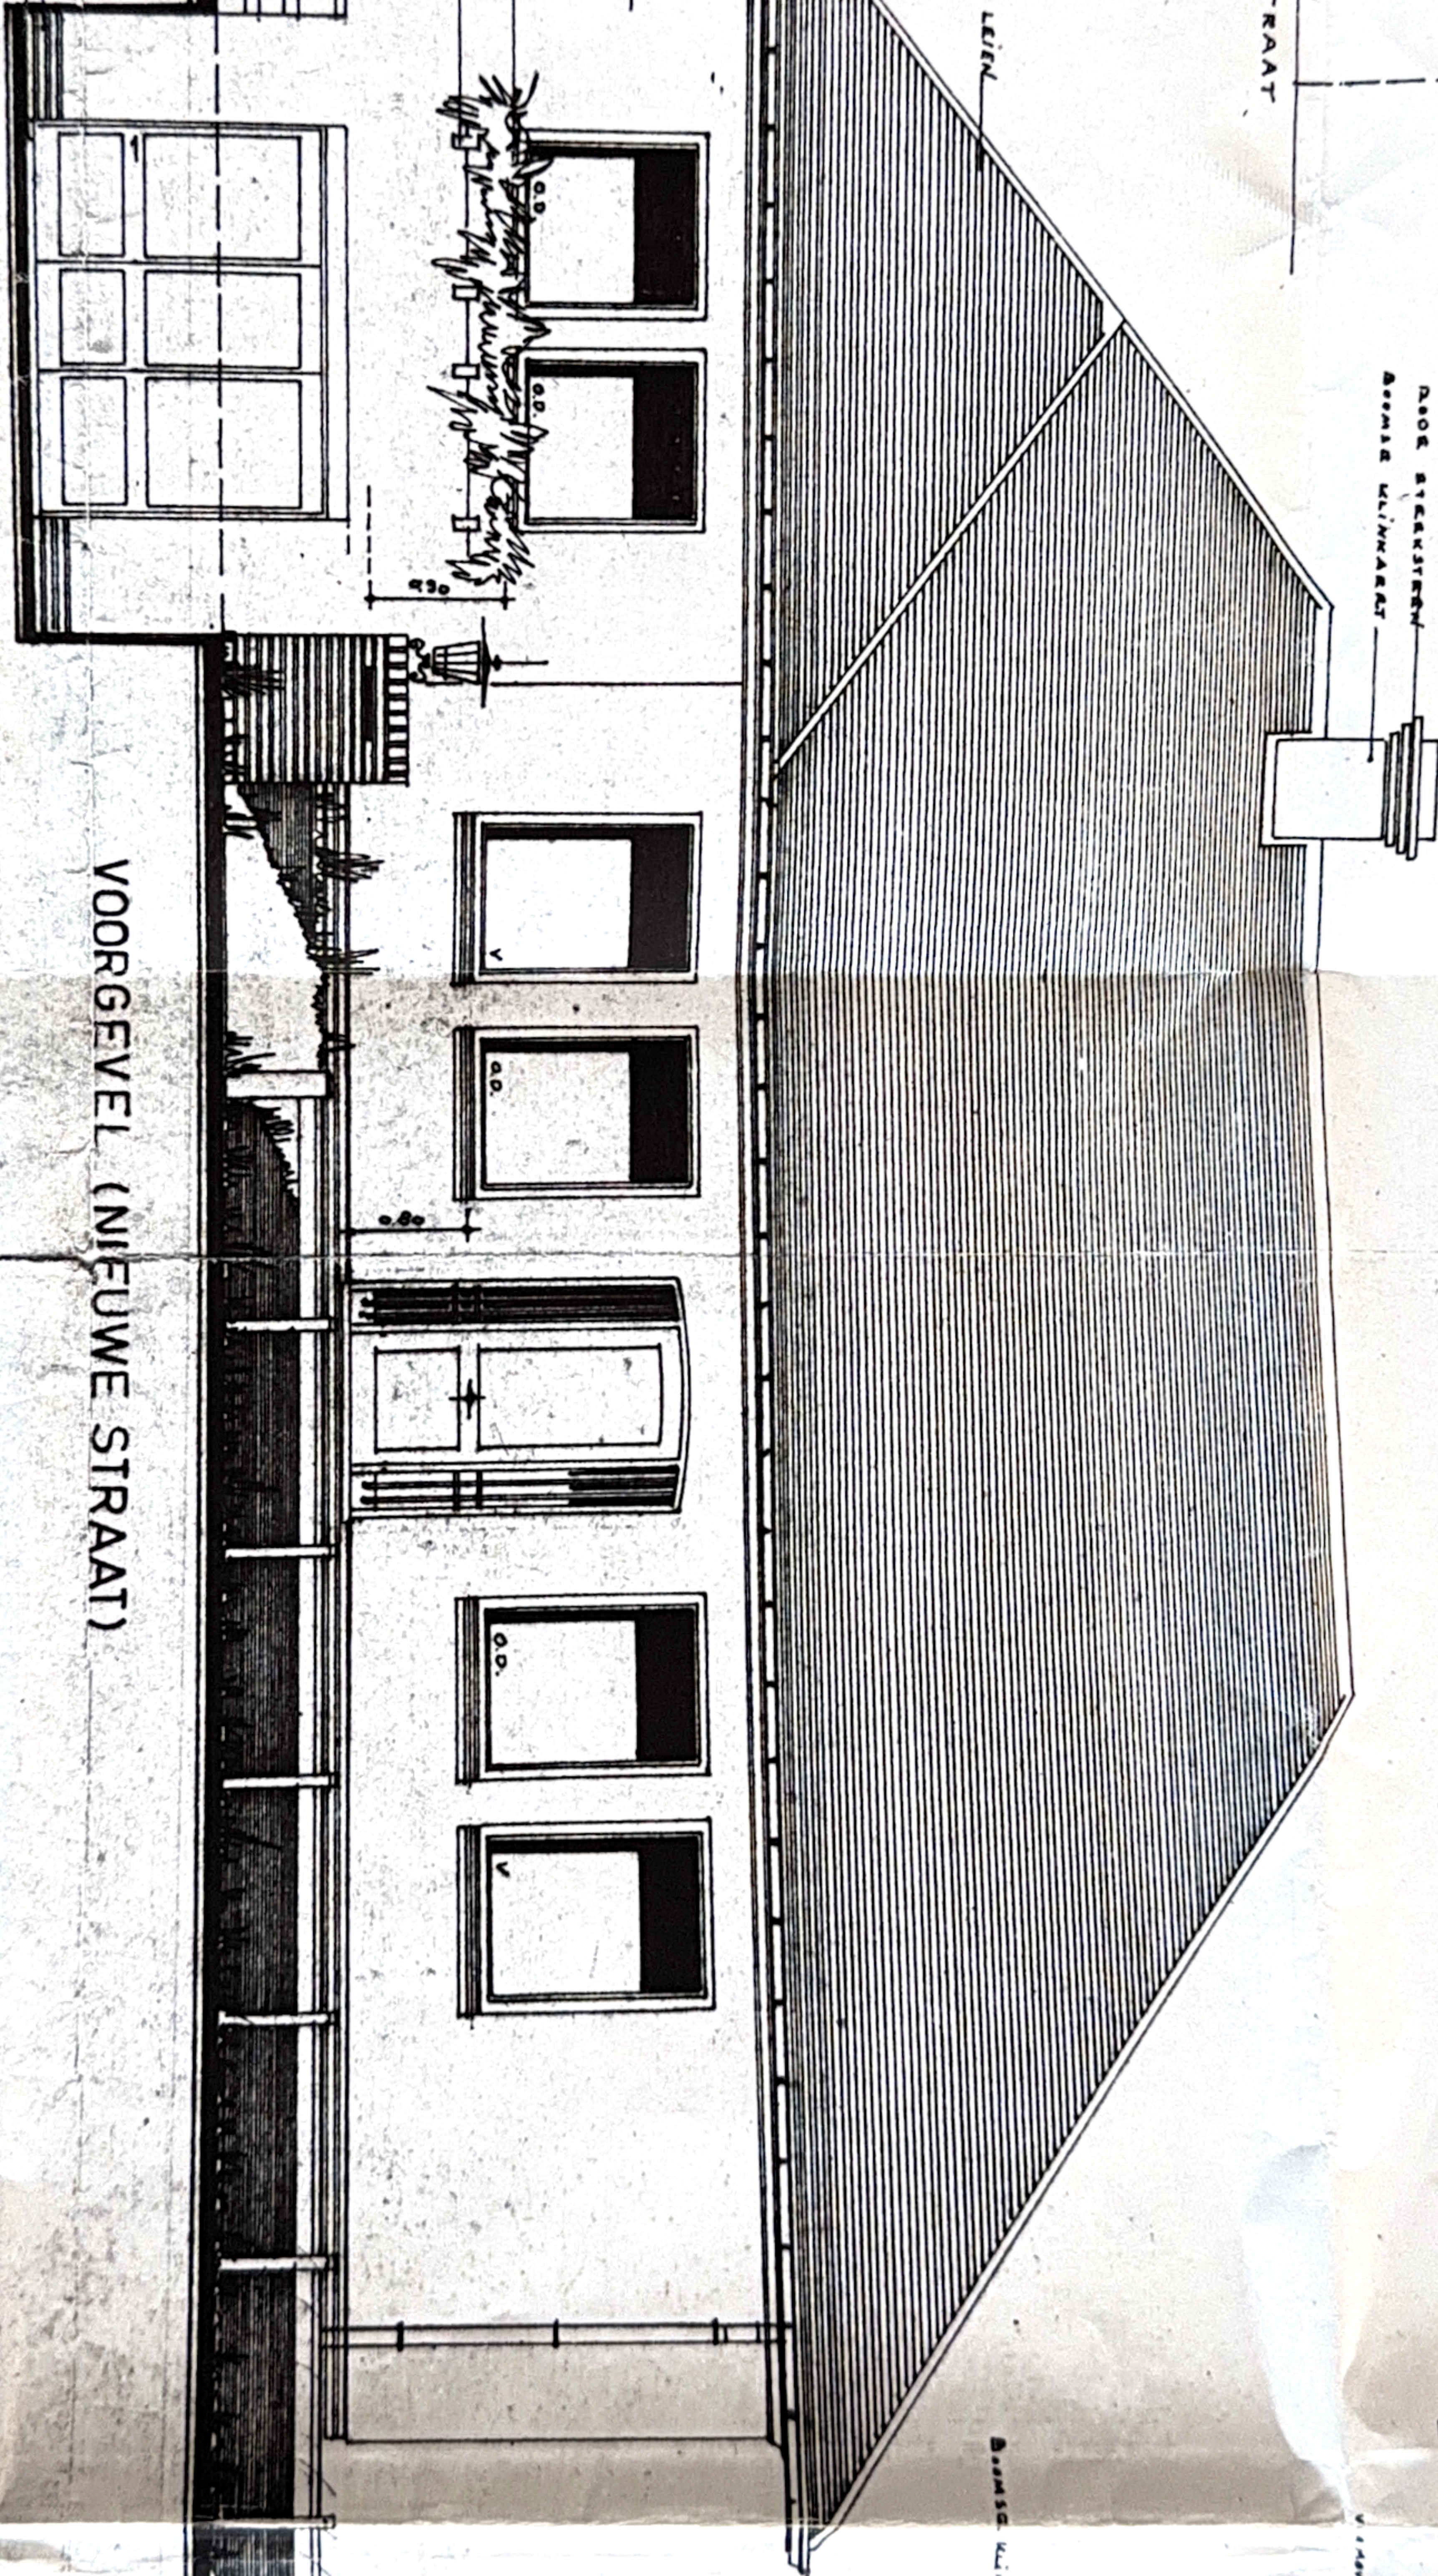

NOORDGEVEL

NIEUWE AAN TE LEGGEN STRAAT

33.00m.

KERKSTRAAT

NOOR STEKSTREK
BOEMSE KLIMMERS

VEN MEL

MULTEX ASBEST LEIEN

VLANDEKSTREK
DEWIT

VENSTRAAPBELL'S IN
DE REKKEBODE.
STREKEN IN KONST
WITTEKEN.

Rollaad.

BOEMSE KLIMMERS
A. BOUW

VOORGEVEL (NIEUWE STRAAT)

16.00

BOEMSE KLIMMERS

BOEMSE KLIMMERS

MULTEX