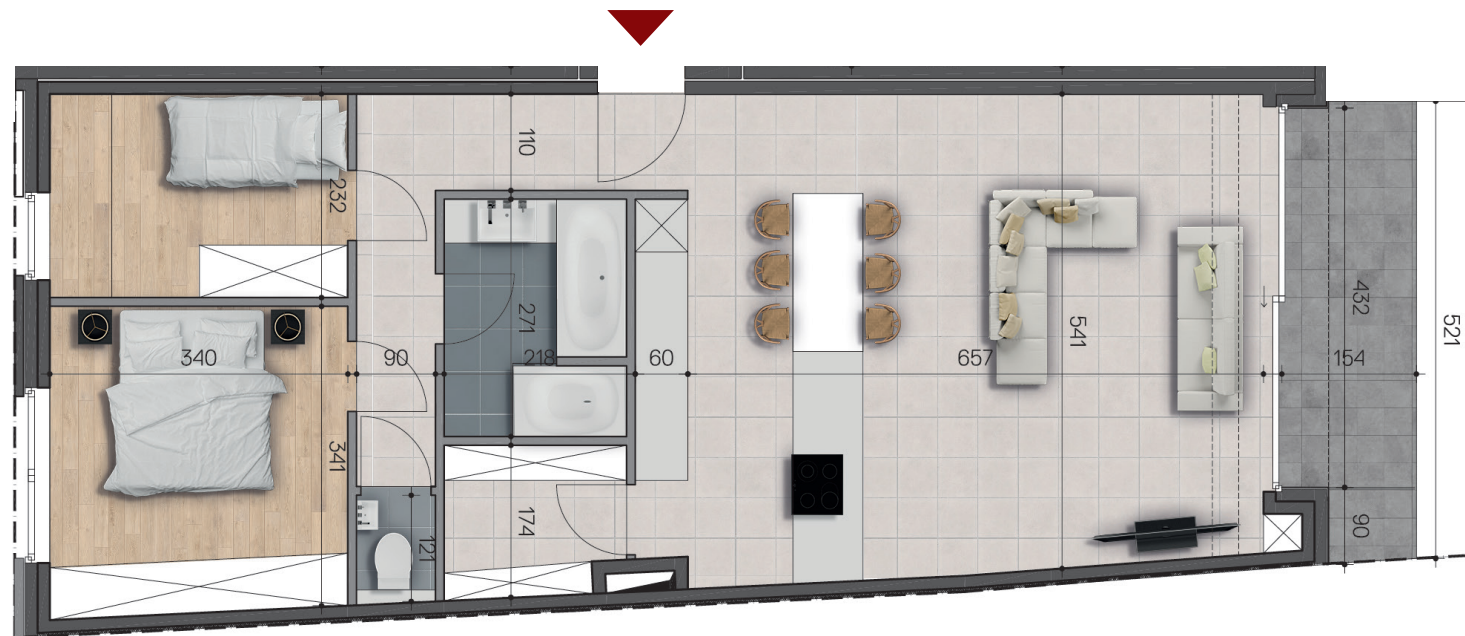

NIVEAU 1 - APP 1.2

Oppervlakte: 88 m²
 Slaapkamers: 2
 Terras: 6 m²

Voorgevel

Achtergevel

Zijgevel