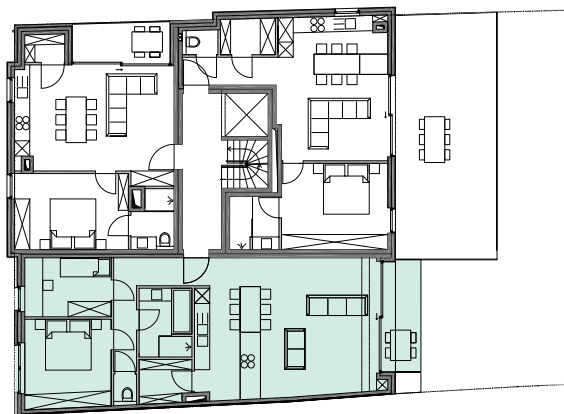

NIVEAU 1 - APP 1.2

Oppervlakte: 88 m²
 Slaapkamers: 2
 Terras: 6 m²

Voorgevel

Achtergevel

Zijgevel