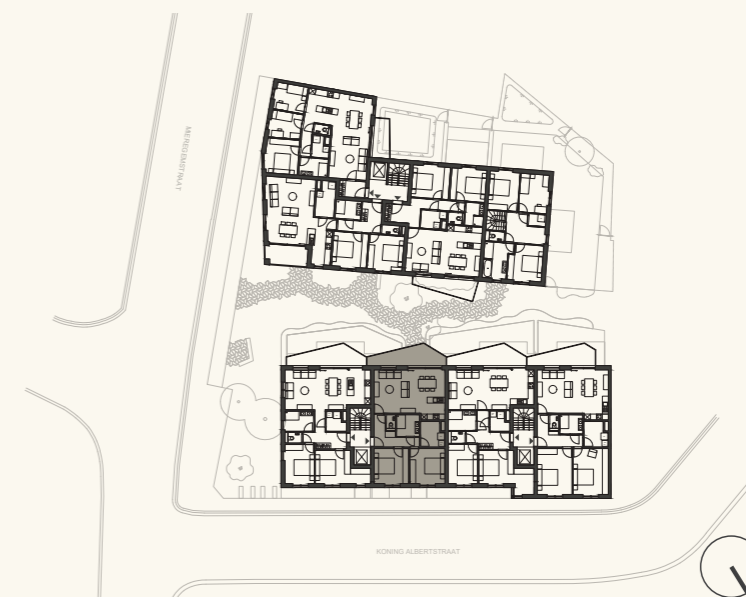

Noordgevel

Zuidgevel

Eerste verdieping

APP. 5 - GEBOUW 1

Kamers:	2
Bruto oppervlakte:	90.81 m ²
Terras:	13.54 m ²